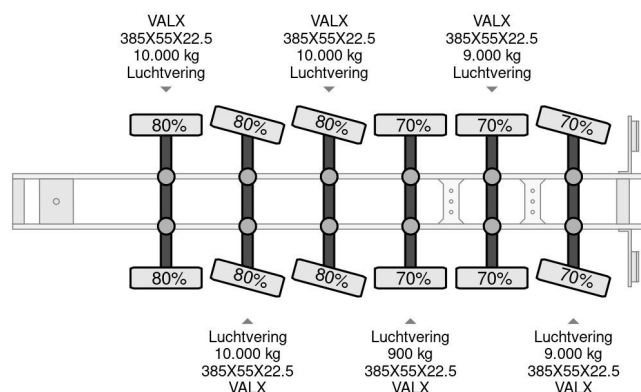

JTF TRAILERS 6 ASSIGE LZV COMBINATIE MET ON-22-XN

COMMON

Prix	€ 22.950,- hors TVA
Id	JT164713+ JT164712
Marque	JTF TRAILERS
Type	6 ASSIGE LZV COMBINATIE MET ON-22-XN
Année de construction	2015
Chassis	Transport de conteneurs
Poids maximum	46.000 kg

JTF TRAILERS 6 ASSIGE LZV COMBINATIE MET ON-22-XN

Referentienummer: JT164713+ JT164712

PROPERTIES

Date première immatriculation	09-09-2015
Date expiration mot	01-04-2024
Plaque d'immatriculation	ON-14-XN
Numéro d'identification véhicule	XL9JTFTW0F0561003
Nombre d'essieux	6
Poids à vide	5.340 kg
Empattement	802 cm
Dimensions de la construction (l/b/h)	
Poids de la charge	40.660 kg
Longueur	965 cm
Largeur	248 cm