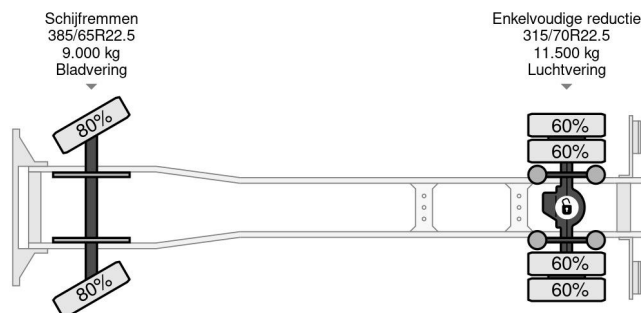

Volvo 4X2 EURO 6 + HYVALIFT 14 TON

COMMON

Prix	€ 33.950,- hors TVA
Id	VO696738
Marque	Volvo
Type	4X2 EURO 6 + HYVALIFT 14 TON
Année de construction	2014
Kilométrage	611.847 km
Chassis	Système de bras à portique
Poids maximum	22.000 kg
Classe d'émission	6

Volvo FM 370 4X2 EURO 6 + HYVALIFT 14 TON

Referentienummer: VO696738

PROPERTIES

Date première immatriculation	04-07-2014
Date expiration mot	04-07-2024
Plaque d'immatriculation	50-BDZ-6
Carburant	Diesel
Transmission	Transmission manuelle
Numéro d'identification véhicule	YV2X922A2EB696738
Configuration des essieux	4x2
Nombre d'essieux	2
Poids à vide	10.290 kg
Nombre de cylindres	6
Puissance kw	278
Puissance hp	378
Empattement	370 cm
Poids de la charge	11.710 kg
Longueur	660 cm
Largeur	254 cm

DESCRIPTION

VIDEO AVAILABLE
HYVA NG2014TAXL
2014
SERIENR: 27406482

3 PEDALS