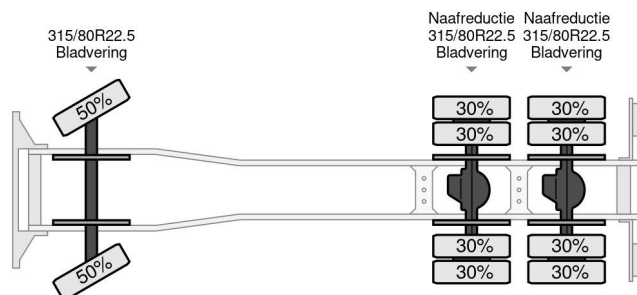

DESCRIPTION

UNIT GOOD WORKING - VIDEO AVAILABLE
3 PEDALS
SCHWING 28-3
REMOTE CONTROL