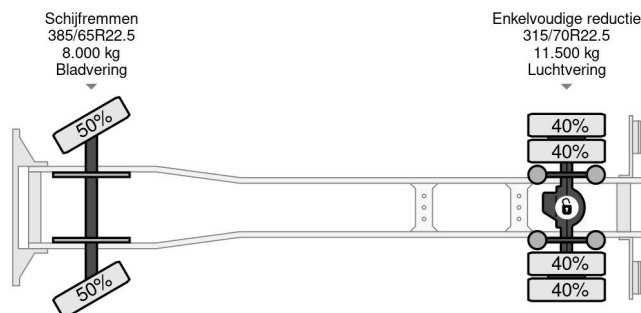

DESCRIPTION

MANUAL GEARBOX
HIAB 102-3+1
3 PEDALS