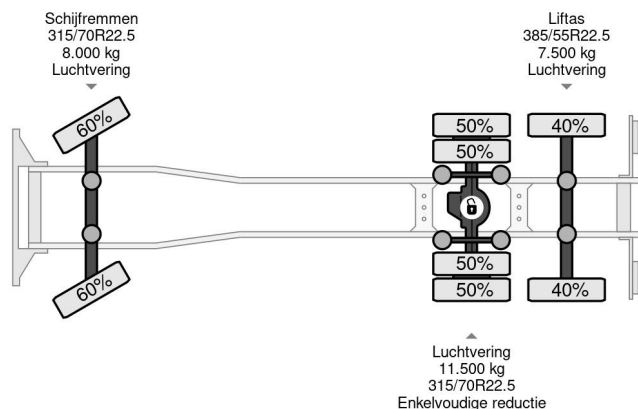

DESCRIPTION

Marque d'unité froide: Thermo King