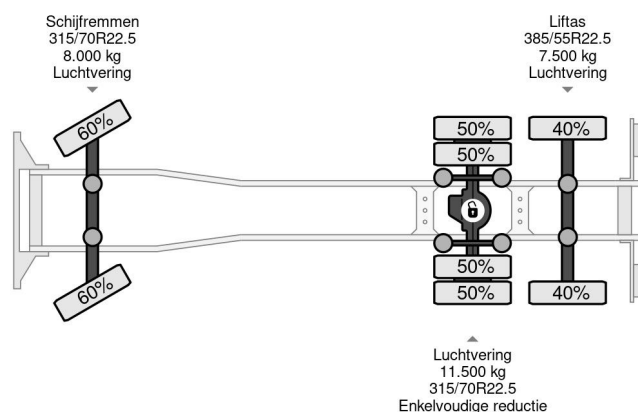

DESCRIPTION

Marque d'unité froide: Thermo King