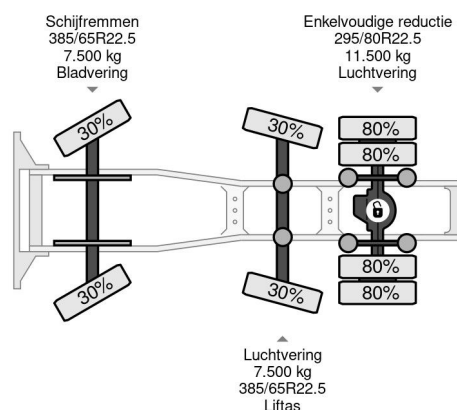

PROPERTIES

Date première immatriculation	23-02-2009
Date expiration mot	01-03-2024
Plaque d'immatriculation	BV-TZ-87
Carburant	Diesel
Transmission	Automatique
Numéro d'identification véhicule	XLRTG47MS0E855746
Configuration des essieux	6x2
Nombre d'essieux	3
Poids à vide	8.470 kg
Nombre de cylindres	6
Puissance kw	340
Puissance hp	462
Empattement	398 cm
Poids de la charge	18.030 kg
Longueur	640 cm
Largeur	255 cm

DAF XF 105.460 6X2 EURO 5 STEERING

Referentienummer: DA855746

DESCRIPTION