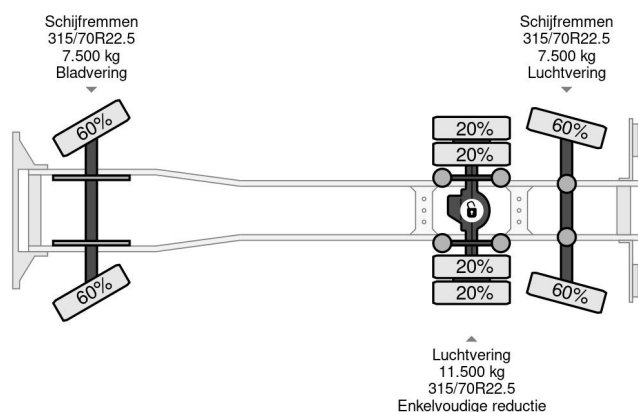

Renault D WIDE EURO 6 20 TON HOOK

6x2

Referentienummer: RE000592