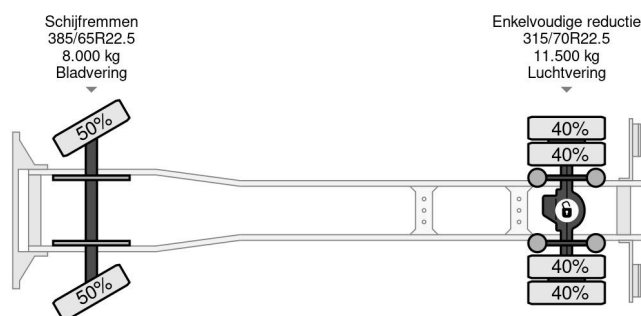

DESCRIPTION

MANUAL GEARBOX
HIAB 102-3+1
3 PEDALS