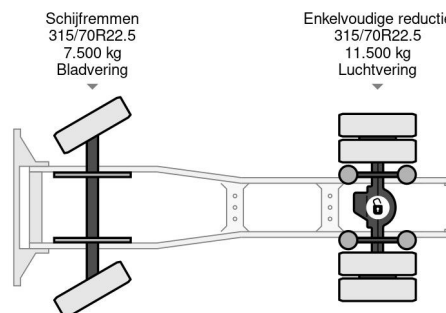

Referentienummer: MA083908