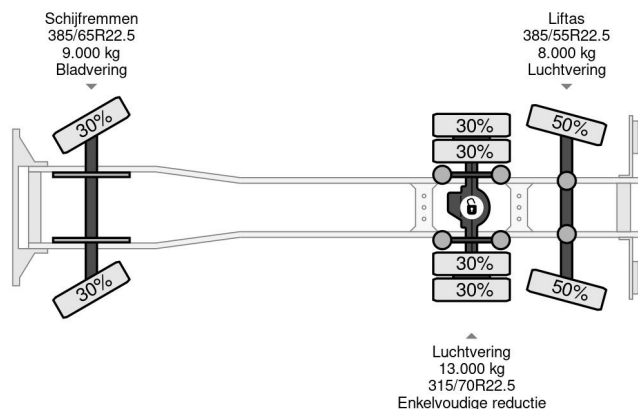

Renault Premium 460 6X2 + HIAB 422 E-8 + REMOTE CON...

Referentienummer: RE004176-K

PROPERTIES

Date première immatriculation	20-04-2012
Date expiration mot	04-06-2024
Plaque d'immatriculation	BZ-VS-27
Carburant	Diesel
Transmission	Automatique
Numéro d'identification véhicule	VF624CPA000004176
Configuration des essieux	6x2
Nombre d'essieux	3
Poids à vide	18.280 kg
Nombre de cylindres	6
Puissance kw	346
Puissance hp	470
Empattement	545 cm
Poids de la charge	9.720 kg
Longueur	797 cm
Largeur	255 cm

DESCRIPTION