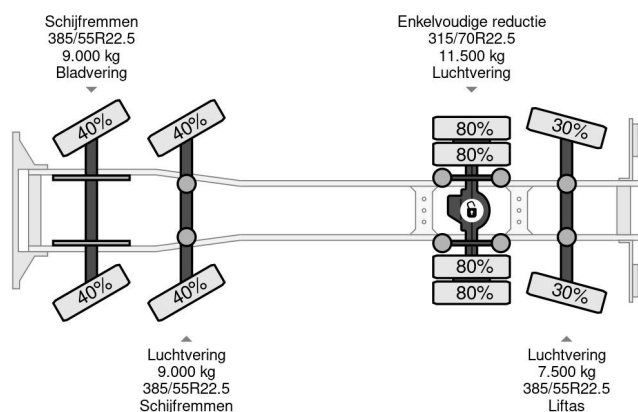

Volvo 8X2 EURO 6 + HMF 8520-O-K6 + REMOTE CONTROL

COMMON

Prix	Sur demande hors TVA
Id	VO775886-K
Marque	Volvo
Type	8X2 EURO 6 + HMF 8520-O-K6 + REMOTE CONTROL
Année de construction	2015
Kilométrage	454.253 km
Chassis	Dépanneuse
Poids maximum	40.000 kg
Classe d'émission	6

Volvo FH 500 8X2 EURO 6 + HMF 8520-O-K6 + REMOTE C...

Referentienummer: VO775886-K

PROPERTIES

Date première immatriculation	06-05-2015
Date expiration mot	06-05-2024
Plaque d'immatriculation	34-BFZ-1
Carburant	Diesel
Transmission	Automatique
Numéro d'identification véhicule	YV2RT40F2FA775886
Configuration des essieux	8x2
Nombre d'essieux	4
Poids à vide	26.600 kg
Nombre de cylindres	6
Puissance kw	375
Puissance hp	510
Empattement	697 cm
Poids de la charge	13.400 kg
Longueur	1.071 cm
Largeur	255 cm