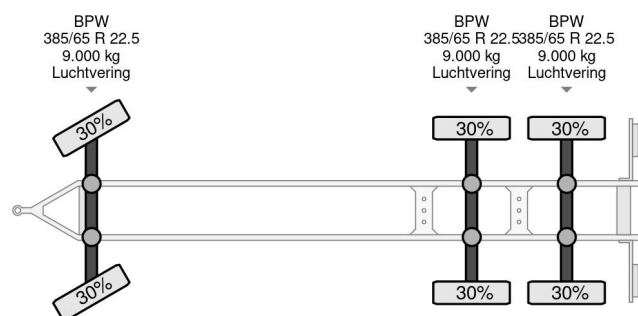

KEL-BERG 3 AXLE - OPEN BOX 7,55 METER + LIFTING AXLE

COMMON

Prix	€ 15.950,- hors TVA
Id	KEE19320-2
Marque	KEL-BERG
Type	3 AXLE - OPEN BOX 7,55 METER + LIFTING AXLE
Année de construction	2016
Chassis	Plateforme de chargement ouverte
Poids maximum	24.000 kg

PROPERTIES

Date première immatriculation	27-04-2016
Numéro d'identification véhicule	SKBD24B31GKE19320
Nombre d'essieux	3
Poids à vide	5.720 kg
Dimensions de la construction (l/b/h)	
Poids de la charge	18.280 kg

Kel-Berg 3 AXLE - OPEN BOX 7,55 METER + LIFTING AXLE

Referentienummer: KEE19320-2

ACCESSOIRES

DESCRIPTION