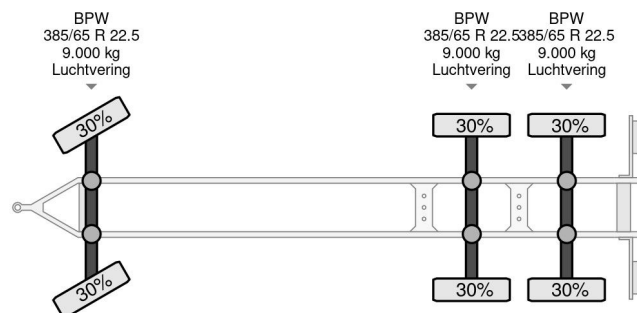

## KEL-BERG 3 AXLE - OPEN BOX 7,55 METER + LIFTING AXLE

### COMMON

Prix	€ 15.950,- hors TVA
Id	KEE19320-2
Marque	KEL-BERG
Type	3 AXLE - OPEN BOX 7,55 METER + LIFTING AXLE
Année de construction	2016
Chassis	Plateforme de chargement ouverte
Poids maximum	24.000 kg

### PROPERTIES

Date première immatriculation	27-04-2016
Numéro d'identification véhicule	SKBD24B31GKE19320
Nombre d'essieux	3
Poids à vide	5.720 kg
Dimensions de la construction (l/b/h)	
Poids de la charge	18.280 kg

Kel-Berg 3 AXLE - OPEN BOX 7,55 METER + LIFTING AXLE

Referentienummer: KEE19320-2