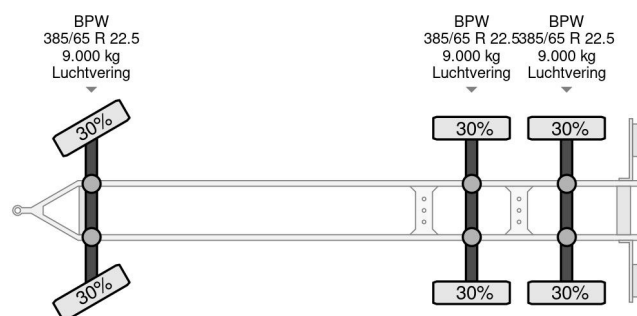

## KEL-BERG 3 AXLE - OPEN BOX 7,55 METER + LIFTING AXLE

### COMMON

Prix	€ 15.950,- hors TVA
Id	KEE19320-2
Marque	KEL-BERG
Type	3 AXLE - OPEN BOX 7,55 METER + LIFTING AXLE
Année de construction	2016
Chassis	Plateforme de chargement ouverte
Poids maximum	24.000 kg

### PROPERTIES

Date première immatriculation	27-04-2016
Numéro d'identification véhicule	SKBD24B31GKE19320
Nombre d'essieux	3
Poids à vide	5.720 kg
Dimensions de la construction (l/b/h)	
Poids de la charge	18.280 kg

Kel-Berg 3 AXLE - OPEN BOX 7,55 METER + LIFTING AXLE

Referentienummer: KEE19320-2