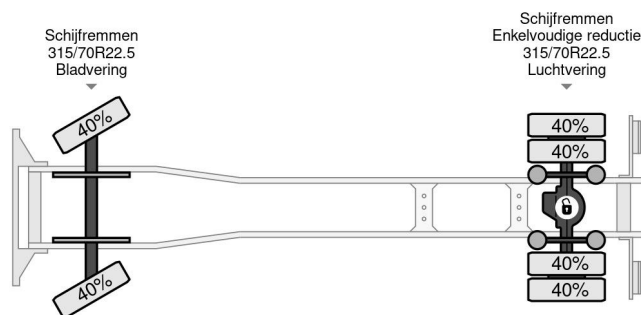

Referentienummer: VO446071-K