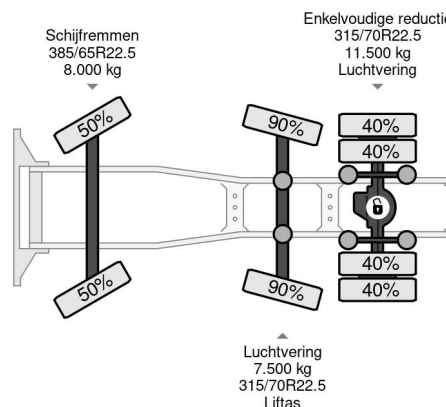

Volvo 6X2 EURO 6D + STEERING AXLE + HYDRAULICS

COMMON

Prix	€ 57.950,- hors TVA
Id	VO876522
Marque	Volvo
Type	6X2 EURO 6D + STEERING AXLE + HYDRAULICS
Année de construction	2021
Kilométrage	543.196 km
Chassis	Tracteur standard
Poids maximum	27.000 kg
Classe d'émission	6

Volvo FH 460 6X2 EURO 6D + STEERING AXLE + HYDRAU...

Referentienummer: VO876522

PROPERTIES

Date première immatriculation	17-03-2021
Date expiration mot	17-03-2022
Plaque d'immatriculation	62-BXV-9
Carburant	Diesel
Transmission	Automatique
Numéro d'identification véhicule	YV2RTY0C6MA876522
Configuration des essieux	6x2
Nombre d'essieux	3
Poids à vide	9.214 kg
Nombre de cylindres	6
Puissance kw	345
Puissance hp	469
Empattement	410 cm
Poids de la charge	17.786 kg
Longueur	650 cm
Largeur	255 cm