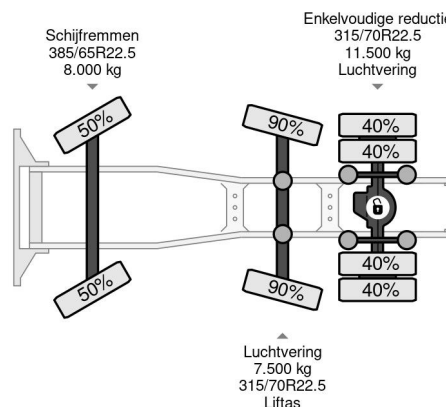

Volvo 6X2 EURO 6 + STEERING AXLE + HYDRAULICS

COMMON

Prix	€ 59.900,- hors TVA
Id	VO876522
Marque	Volvo
Type	6X2 EURO 6 + STEERING AXLE + HYDRAULICS
Année de construction	2021
Kilométrage	543.196 km
Chassis	Tracteur standard
Poids maximum	27.000 kg
Classe d'émission	6

Volvo FH 460 6X2 EURO 6 + STEERING AXLE + HYDRAULICS

Referentienummer: VO876522

PROPERTIES

Date première immatriculation	17-03-2021
Date expiration mot	17-03-2022
Plaque d'immatriculation	62-BXV-9
Carburant	Diesel
Transmission	Automatique
Numéro d'identification véhicule	YV2RTY0C6MA876522
Configuration des essieux	6x2
Nombre d'essieux	3
Poids à vide	9.214 kg
Nombre de cylindres	6
Puissance kw	345
Puissance hp	469
Empattement	410 cm
Poids de la charge	17.786 kg
Longueur	650 cm
Largeur	255 cm