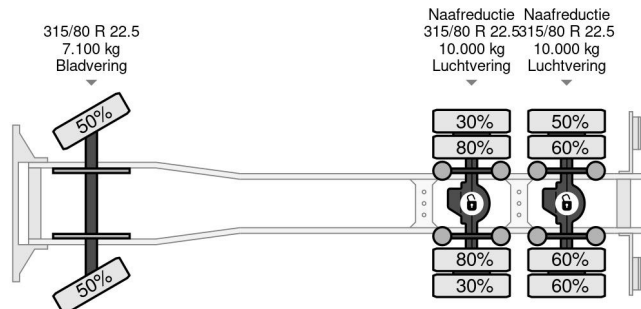

Referentienummer: MB427690-K