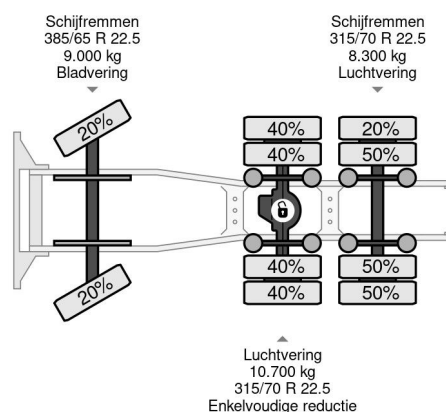

### COMMON

Prix	€ 68.950,- hors TVA
Id	MA197219
Marque	MAN
Type	XLX FASSI F365 + FLYJIB + REMOTE EURO 6 6X2
Année de construction	2014
Kilométrage	736.784 km
Chassis	Tracteur standard
Poids maximum	26.000 kg
Classe d'émission	6

### PROPERTIES

Date première immatriculation	29-04-2014
Plaque d'immatriculation	68-BXV-9
Carburant	Diesel
Transmission	Transmission manuelle
Numéro d'identification véhicule	WMA89XZZXEW197219
Configuration des essieux	6x2
Nombre d'essieux	3
Poids à vide	16.160 kg
Nombre de cylindres	6
Puissance kw	324
Puissance hp	441
Empattement	495 cm
Poids de la charge	9.840 kg
Longueur	740 cm
Largeur	255 cm