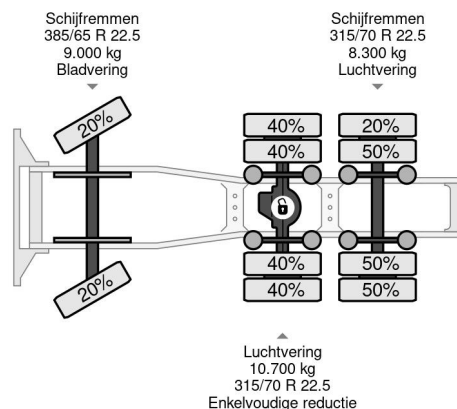

### COMMON

Prix	€ 74.950,- hors TVA
Id	MA197219
Marque	MAN
Type	XLX EURO 6 6X2 + FASSI F365 + FLYJIB + REMOTE
Année de construction	2014
Kilométrage	736.784 km
Chassis	Tracteur standard
Poids maximum	26.000 kg
Classe d'émission	6

### PROPERTIES

Date première immatriculation	29-04-2014
Carburant	Diesel
Transmission	Transmission manuelle
Numéro d'identification véhicule	WMA89XZZXEW197219
Configuration des essieux	6x2
Nombre d'essieux	3
Poids à vide	15.000 kg
Puissance kw	324
Puissance hp	441
Poids de la charge	11.000 kg