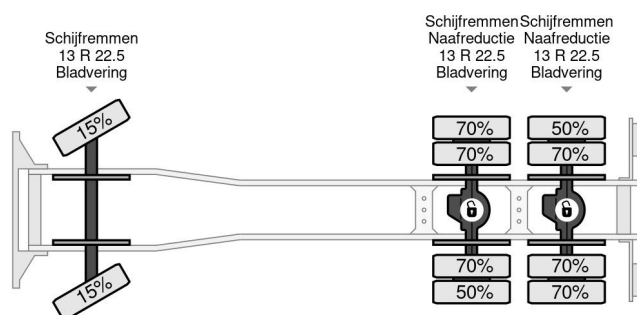

Iveco 6X4 EURO 5 + FASSI F425CXP 4+2 MANUAL + REMOTE + FULL STEEL

COMMON

Prix	€ 38.750,- hors TVA
Id	IV191438
Marque	Iveco
Type	6X4 EURO 5 + FASSI F425CXP 4+2 MANUAL + REMOTE + FULL STEEL
Année de construction	2007
Kilométrage	243.148 km
Chassis	Plateforme de chargement ouverte
Poids maximum	26.000 kg
Classe d'émission	5

Iveco Trakker 260T33 6X4 EURO 5 + FASSI F425CXP 4+2 ...
Referentienummer: IV191438

PROPERTIES

Date première immatriculation	14-12-2007
Carburant	Diesel
Transmission	Transmission manuelle
Numéro d'identification véhicule	WJME2NNS40C191438
Configuration des essieux	6x4
Nombre d'essieux	3
Puissance kw	265
Puissance hp	360
Dimensions de la construction (l/b/h)	

DESCRIPTION