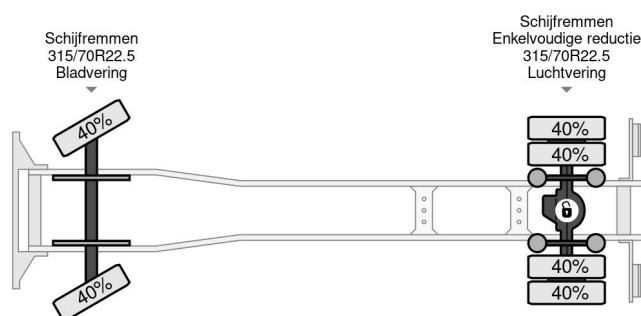

Volvo 4X2 + HMF 760 K3+2 + REMOTE CONTROL

COMMON

Prix	€ 16.950,- hors TVA
Id	VO446071
Marque	Volvo
Type	4X2 + HMF 760 K3+2 + REMOTE CONTROL
Année de construction	2007
Kilométrage	473.398 km
Chassis	Plateforme de chargement ouverte
Poids maximum	18.000 kg
Classe d'émission	4

Volvo FE 280 4X2 + HMF 760 K3+2 + REMOTE CONTROL

Referentienummer: VO446071

PROPERTIES

Date première immatriculation	01-01-2007
Carburant	Diesel
Transmission	Transmission manuelle
Numéro d'identification véhicule	YV2VBL0A67B446071
Configuration des essieux	4x2
Nombre d'essieux	2
Poids à vide	10.525 kg
Puissance kw	206
Puissance hp	280
Dimensions de la construction (l/b/h)	
Poids de la charge	7.475 kg

DESCRIPTION