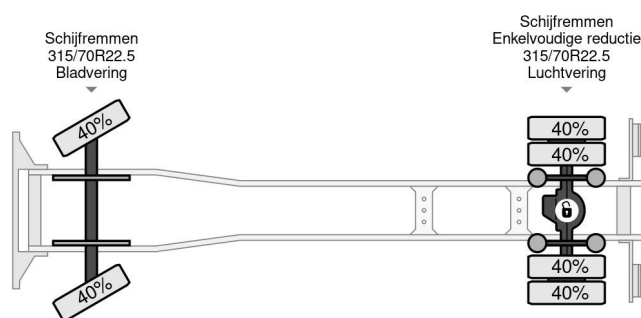

Volvo 4X2 + HMF 760 K3+2 + REMOTE CONTROL

COMMON

Prix	€ 13.750,- hors TVA
Id	VO446071
Marque	Volvo
Type	4X2 + HMF 760 K3+2 + REMOTE CONTROL
Année de construction	2007
Kilométrage	473.398 km
Chassis	Plateforme de chargement ouverte
Poids maximum	18.000 kg
Classe d'émission	4

Volvo FE 280 4X2 + HMF 760 K3+2 + REMOTE CONTROL

Referentienummer: VO446071

PROPERTIES

Date première immatriculation	01-01-2007
Carburant	Diesel
Transmission	Transmission manuelle
Numéro d'identification véhicule	YV2VBL0A67B446071
Configuration des essieux	4x2
Nombre d'essieux	2
Poids à vide	10.525 kg
Puissance kw	206
Puissance hp	280
Dimensions de la construction (l/b/h)	
Poids de la charge	7.475 kg

DESCRIPTION