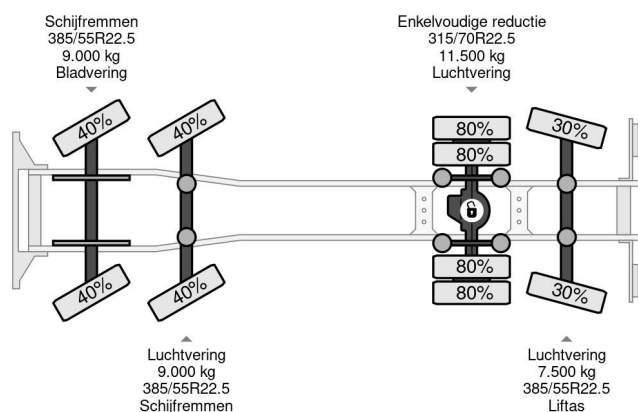

Volvo 8X2 EURO 6 + HMF 8520-O-K6 + REMOTE CONTROL

COMMON

Prix	€ 174.950,- hors TVA
Id	VO775886
Marque	Volvo
Type	8X2 EURO 6 + HMF 8520-O-K6 + REMOTE CONTROL
Année de construction	2015
Kilométrage	454.253 km
Chassis	Plateforme de chargement ouverte
Poids maximum	40.000 kg
Classe d'émission	6

Volvo FH 500 8X2 EURO 6 + HMF 8520-O-K6 + REMOTE C...

Referentienummer: VO775886

PROPERTIES

Date première immatriculation	06-05-2015
Date expiration mot	06-05-2024
Plaque d'immatriculation	34-BFZ-1
Carburant	Diesel
Transmission	Automatique
Numéro d'identification véhicule	YV2RT40F2FA775886
Configuration des essieux	8x2
Nombre d'essieux	4
Poids à vide	26.600 kg
Nombre de cylindres	6
Puissance kw	375
Puissance hp	510
Empattement	697 cm
Dimensions de la construction (l/b/h)	
Poids de la charge	13.400 kg
Longueur	1.071 cm
Largeur	255 cm