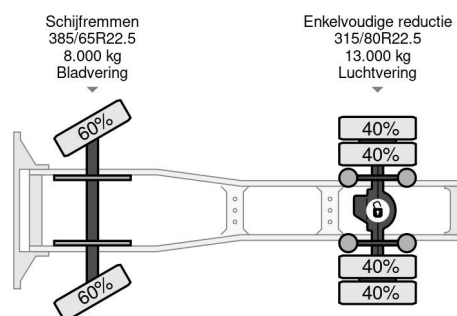

Referentienummer: VO820816