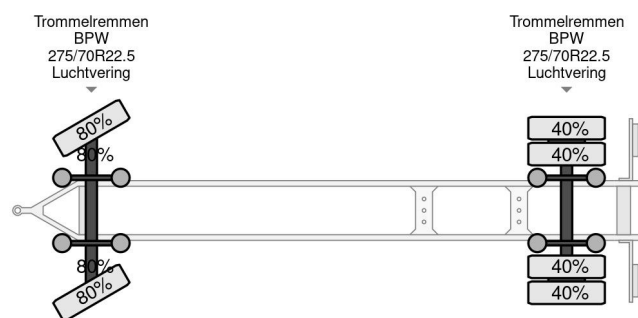

## MTDK 2 AS - BPW + BOX 7,35 METER + CARGOLIFT ZEPRO

### COMMON

|                       |   |
|-----------------------|---|
| Prix                  | € 6.950,- hors TVA                            |
| Id                    | MTMT2842-2                                    |
| Marque                | MTDK  |
| Type                  | 2 AS - BPW + BOX 7,35 METER + CARGOLIFT ZEPRO |
| Année de construction | 2013  |
| Chassis               | Caisse fermée                                 |
| Poids maximum         | 20.000 kg                                     |

### PROPERTIES

|                                       |                   |
|---------------------------------------|-------------------|
| Date première immatriculation         | 20-08-2013        |
| Numéro d'identification véhicule      | UMTP220DT3AMT2842 |
| Nombre d'essieux                      | 2                 |
| Poids à vide                          | 6.170 kg          |
| Dimensions de la construction (l/b/h) |                   |
| Poids de la charge                    | 13.830 kg         |

MTDK 2 AS - BPW + BOX 7,35 METER + CARGOLIFT ZEPRO

Referentienummer: MTMT2842-2