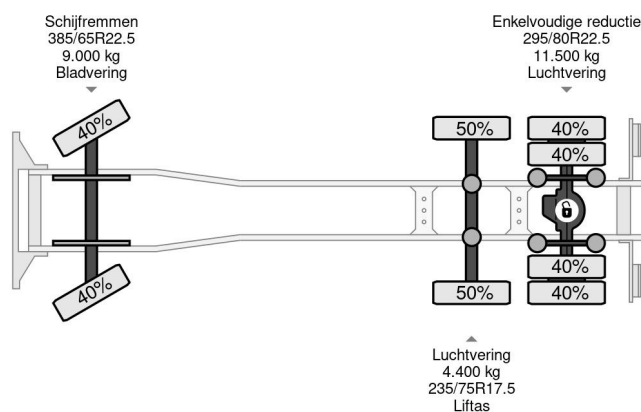

DESCRIPTION

Energieweg 7, 4231 DJ Meerkerk

Tel.: +31 (0)183 74 56 20

Email: info@rhtrucks.nl

Système anti-blocage • Verrouillage centralisé •

Verrouillage centralisé à distance