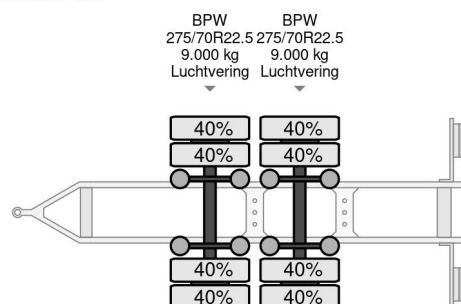

ACCESSOIRES

DESCRIPTION