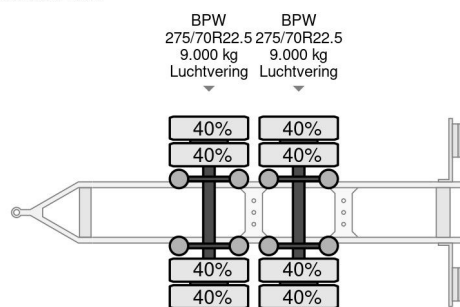

ACCESSOIRES

DESCRIPTION