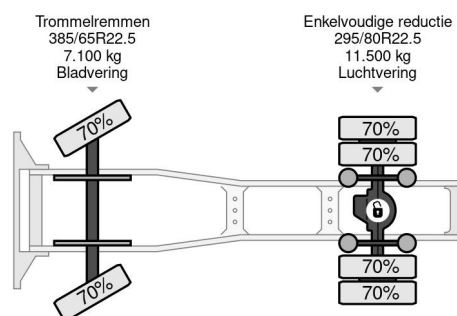

Referentienummer: VO677321