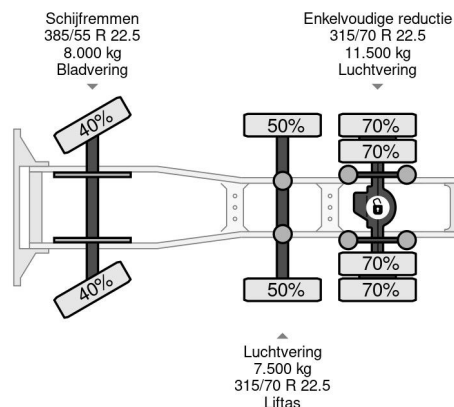

PROPERTIES

Date première immatriculation	21-08-2018
Carburant	Diesel
Transmission	Automatique
Numéro d'identification véhicule	WMA24XZZ3JP102685
Configuration des essieux	6x2
Nombre d'essieux	3
Poids à vide	8.352 kg
Nombre de cylindres	6
Puissance kw	338
Puissance hp	460
Poids de la charge	17.648 kg

MAN TGX 26.460 XLX 6X2-2 EURO 6 LIFT AXLE

Referentienummer: MA102685

DESCRIPTION