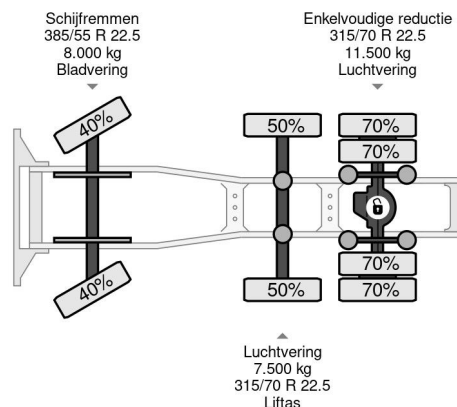

PROPERTIES

Date première immatriculation	21-08-2018
Carburant	Diesel
Transmission	Automatique
Numéro d'identification véhicule	WMA24XZZ3JP102685
Configuration des essieux	6x2
Nombre d'essieux	3
Poids à vide	8.352 kg
Nombre de cylindres	6
Puissance kw	338
Puissance hp	460
Poids de la charge	17.648 kg

MAN TGX 26.460 XLX 6X2-2 EURO 6 LIFT AXLE

Referentienummer: MA102685

DESCRIPTION