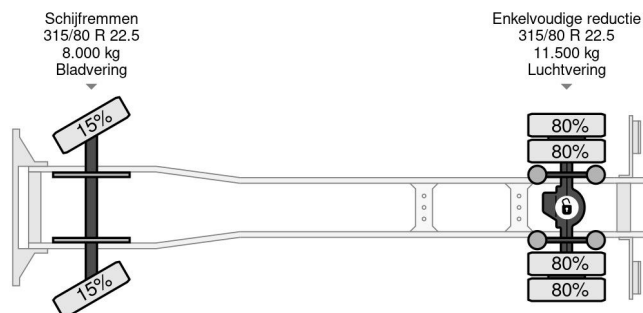

Renault 4X2 ADR - 13.000L - 4 CHAMBERS - MANUAL

COMMON

| | |
|-----------------------|---|
| Prix | € 24.950,- hors TVA |
| Id | RE07033 |
| Marque | Renault |
| Type | 4X2 ADR - 13.000L - 4 CHAMBERS - MANUAL |
| Année de construction | 2011 |
| Kilométrage | 438.250 km |
| Chassis | Camion-citerne |
| Poids maximum | 19.000 kg |
| Classe d'émission | 5 |

Renault Premium 270 4X2 ADR - 13.000L - 4 CHAMBERS - ...

Referentienummer: RE07033

PROPERTIES

| | |
|---------------------------------------|-------------------|
| Date première immatriculation | 12-07-2011 |
| Carburant | Diesel |
| Numéro d'identification véhicule | VF629AHA000007033 |
| Configuration des essieux | 4x2 |
| Nombre d'essieux | 2 |
| Poids à vide | 7.660 kg |
| Puissance kw | 195 |
| Puissance hp | 265 |
| Dimensions de la construction (l/b/h) | |
| Poids de la charge | 11.340 kg |