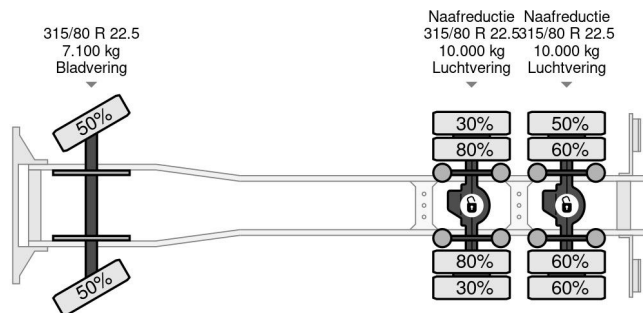

Mercedes-Benz 6X4 + PALFINGER PK21000 + JIB + REMOTE

COMMON

| | |
|-----------------------|--|
| Prix | € 29.950,- hors TVA |
| Id | MB427690 |
| Marque | Mercedes-Benz |
| Type | 6X4 + PALFINGER PK21000 + JIB + REMOTE |
| Année de construction | 1999 |
| Kilométrage | 303.791 km |
| Chassis | Dépanneuse |
| Poids maximum | 26.000 kg |

Mercedes-Benz Actros 2635 6X4 + PALFINGER PK21000 + J...

Referentienummer: MB427690

PROPERTIES

| | |
|----------------------------------|-------------------|
| Date première immatriculation | 14-09-1999 |
| Carburant | Diesel |
| Transmission | Automatique |
| Numéro d'identification véhicule | WDB9502441K427690 |
| Configuration des essieux | 6x4 |
| Nombre d'essieux | 3 |
| Poids à vide | 15.610 kg |
| Puissance kw | 260 |
| Puissance hp | 354 |
| Poids de la charge | 10.390 kg |