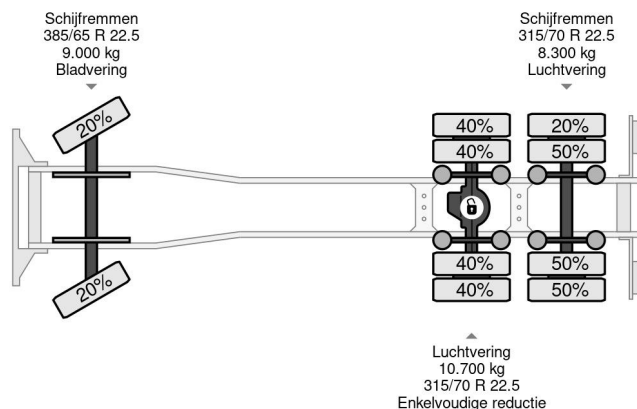

MAN XLX EURO 6 6X2 + FASSI F365 + FLYJIB + REMOTE

COMMON

Prix	€ 74.950,- hors TVA
Id	MA197219-K
Marque	MAN
Type	XLX EURO 6 6X2 + FASSI F365 + FLYJIB + REMOTE
Année de construction	2014
Kilométrage	736.784 km
Chassis	Dépanneuse
Poids maximum	26.000 kg
Classe d'émission	6

MAN TGX 28.440 XLX EURO 6 6X2 + FASSI F365 + FLYJIB ...

Referentienummer: MA197219-K

PROPERTIES

Date première immatriculation	29-04-2014
Carburant	Diesel
Transmission	Transmission manuelle
Numéro d'identification véhicule	WMA89XZZXEW197219
Configuration des essieux	6x2
Nombre d'essieux	3
Poids à vide	15.000 kg
Puissance kw	324
Puissance hp	441
Poids de la charge	11.000 kg

DESCRIPTION