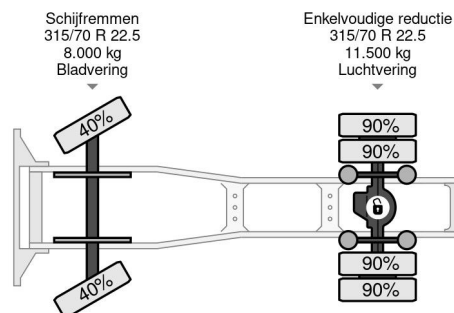

### COMMON

Prix	€ 13.950,- hors TVA
Id	DA163145
Marque	DAF
Type	4X2 EURO 6 - 524.525 km Dutch
Année de construction	2017
Kilométrage	524.525 km
Chassis	Tracteur standard
Poids maximum	20.500 kg
Classe d'émission	6

### PROPERTIES

Date première immatriculation	19-06-2017
Date expiration mot	20-06-2024
Plaque d'immatriculation	06-BJP-8
Carburant	Diesel
Transmission	Automatique
Numéro d'identification véhicule	XLRTEM4100G163145
Configuration des essieux	4x2
Nombre d'essieux	2
Poids à vide	7.104 kg
Nombre de cylindres	6
Puissance kw	271
Puissance hp	368
Empattement	380 cm
Poids de la charge	13.396 kg
Longueur	592 cm
Largeur	255 cm