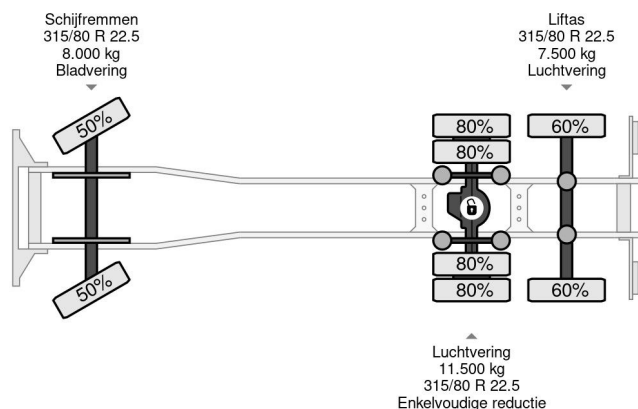

PROPERTIES

Date première immatriculation	26-03-2008
Carburant	Diesel
Transmission	Transmission manuelle
Numéro d'identification véhicule	YV2VBN0C28B502604
Configuration des essieux	6x2
Nombre d'essieux	3
Poids à vide	12.460 kg
Puissance kw	235
Puissance hp	320
Poids de la charge	13.540 kg

Volvo FE 320 6X2 EURO 4 + PALFINGER PK12502 + REMO...

Referentienummer: VO502604-K

DESCRIPTION