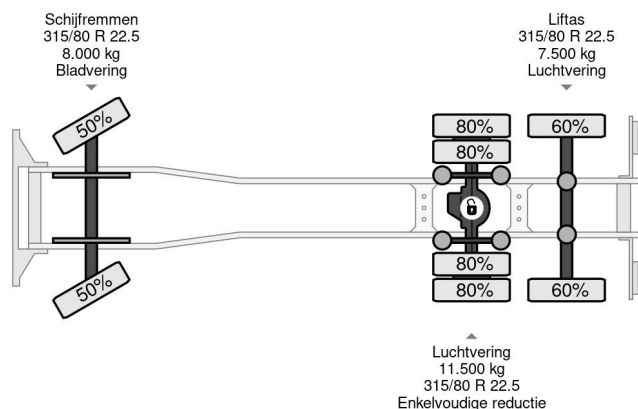

### COMMON

Prix	€ 31.950,- hors TVA
Id	VO502604-K
Marque	Volvo
Type	6X2 EURO 4 + PALFINGER PK12502 + REMOTE + KIPPER
Année de construction	2008
Kilométrage	433.235 km
Chassis	Dépanneuse
Poids maximum	26.000 kg
Classe d'émission	4

Volvo FE 320 6X2 EURO 4 + PALFINGER PK12502 + REMO...

Referentienummer: VO502604-K

### PROPERTIES

Date première immatriculation	26-03-2008
Carburant	Diesel
Transmission	Transmission manuelle
Numéro d'identification véhicule	YV2VBN0C28B502604
Configuration des essieux	6x2
Nombre d'essieux	3
Poids à vide	12.460 kg
Puissance kw	235
Puissance hp	320
Poids de la charge	13.540 kg