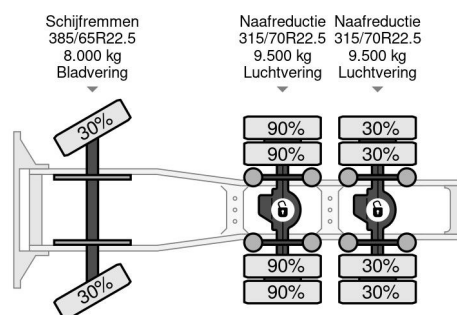

## COMMON

Prix	€ 46.950,- hors TVA
Id	MB239250
Marque	Mercedes-Benz
Type	6X4 EURO 6 - BIG AXLES + HYDRAULICS TIPPER
Année de construction	2018
Kilométrage	585.225 km
Chassis	Tracteur standard
Poids maximum	27.000 kg
Classe d'émission	6

Mercedes-Benz Actros 2653 6X4 EURO 6 - BIG AXLES + HY...  
Referentienummer: MB239250

## PROPERTIES

Date première immatriculation	12-07-2018
Date expiration mot	11-07-2024
Plaque d'immatriculation	64-BXV-9
Carburant	Diesel
Transmission	Automatique
Numéro d'identification véhicule	WDB96342410239250
Configuration des essieux	6x4
Nombre d'essieux	3
Poids à vide	9.950 kg
Nombre de cylindres	6
Puissance kw	390
Puissance hp	530
Empattement	460 cm
Poids de la charge	17.050 kg
Longueur	680 cm
Largeur	255 cm