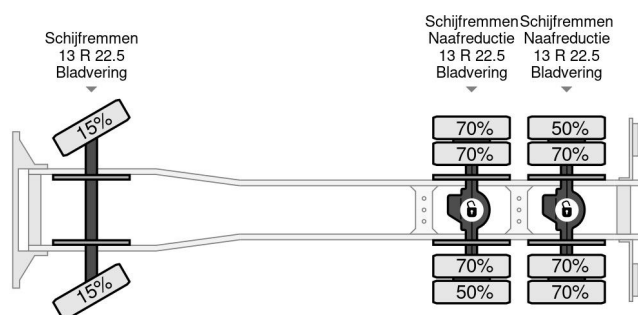

Iveco 6X4 EURO 5 + FASSI F425CXP 4+2 MANUAL + REMOTE + FULL STEEL

COMMON

Prix	€ 38.750,- hors TVA
Id	IV191438-K
Marque	Iveco
Type	6X4 EURO 5 + FASSI F425CXP 4+2 MANUAL + REMOTE + FULL STEEL
Année de construction	2007
Kilométrage	243.148 km
Chassis	Dépanneuse
Poids maximum	26.000 kg
Classe d'émission	5

Iveco Trakker 260T33 6X4 EURO 5 + FASSI F425CXP 4+2 ...

Referentienummer: IV191438-K

PROPERTIES

Date première immatriculation	14-12-2007
Carburant	Diesel
Transmission	Transmission manuelle
Numéro d'identification véhicule	WJME2NNS40C191438
Configuration des essieux	6x4
Nombre d'essieux	3
Puissance kw	265
Puissance hp	360

DESCRIPTION