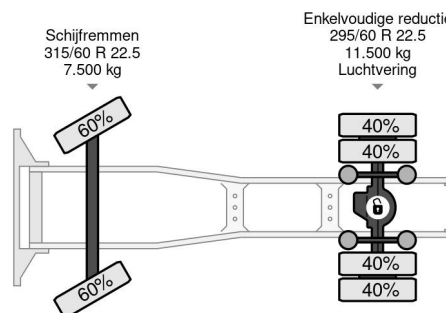

Mercedes-Benz MEGA + HEFSCHOTEL + ROCKINGER

COMMON

Prix	€ 18.950,- hors TVA
Id	MB117319
Marque	Mercedes-Benz
Type	MEGA + HEFSCHOTEL + ROCKINGER
Année de construction	2017
Kilométrage	716.616 km
Chassis	Tracteur de volume
Poids maximum	19.000 kg
Classe d'émission	6

Mercedes-Benz Actros 1842 MEGA + HEFSCHOTEL + ... 4x2

Referentienummer: MB117319

PROPERTIES

Date première immatriculation	11-01-2017
Plaque d'immatriculation	28-BJB-6
Carburant	Diesel
Transmission	Automatique
Numéro d'identification véhicule	WDB96340610117319
Configuration des essieux	4x2
Nombre d'essieux	2
Poids à vide	7.863 kg
Nombre de cylindres	6
Puissance kw	310
Puissance hp	421
Empattement	370 cm
Poids de la charge	11.137 kg
Longueur	624 cm
Largeur	255 cm