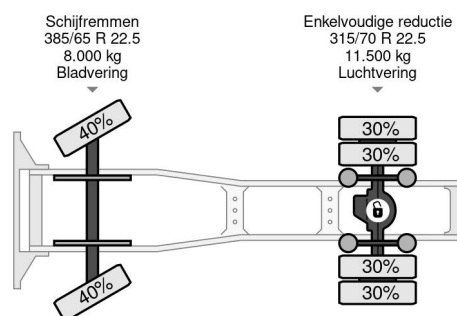

Referentienummer: DA065619