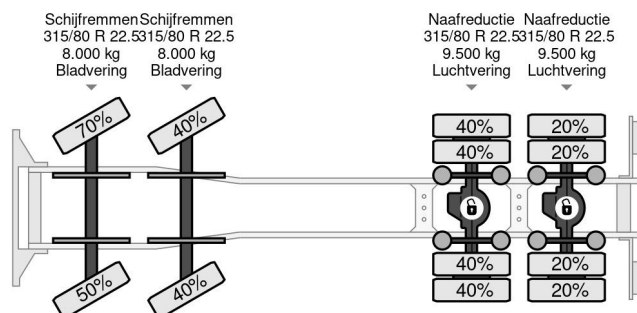

Volvo 5 UNITS - FM410 8X4 MIXER 9m3 + LIEBHERR CONVEYOR BELT

COMMON

Prix	€ 54.950,- hors TVA
Id	VO784832
Marque	Volvo
Type	5 UNITS - FM410 8X4 MIXER 9m3 + LIEBHERR CONVEYOR BELT
Année de construction	2016
Kilométrage	270.082 km
Chassis	Mixeur
Poids maximum	32.000 kg
Classe d'émission	6

Volvo 5 UNITS - FM410 8X4 MIXER 9m3 + LIEBHERR CON...

Referentienummer: VO784832

PROPERTIES

Date première immatriculation	04-03-2016
Carburant	Diesel
Transmission	Automatique
Numéro d'identification véhicule	YV2XZ22G0GA784832
Configuration des essieux	8x4
Nombre d'essieux	4
Poids à vide	14.000 kg
Nombre de cylindres	6
Empattement	4.600 cm
Dimensions de la construction (l/b/h)	
Poids de la charge	18.000 kg