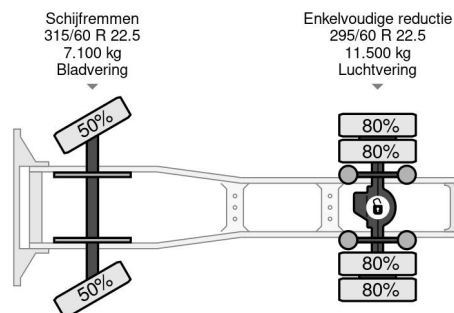

Referentienummer: DA948455