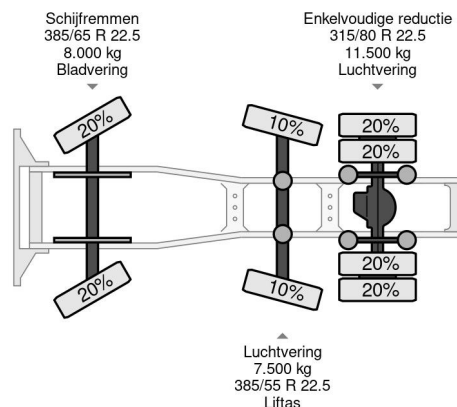

Referentienummer: VO728655