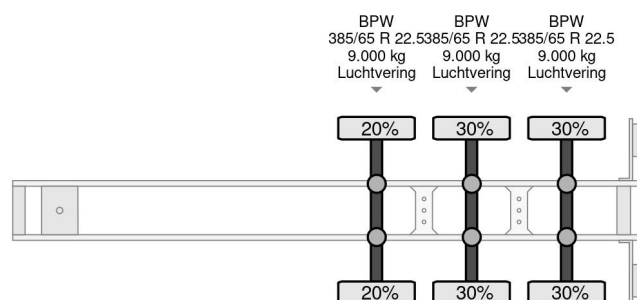

ACCESSOIRES

- Portes arrière
- Système anti-blocage

DESCRIPTION