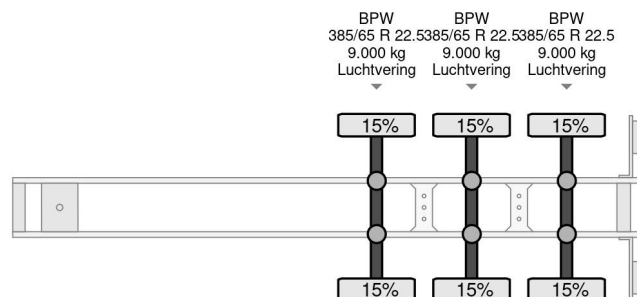

Kögel 4 UNITS - S24 3xBPW 1362x248x275 LxBxH

COMMON

Prix	€ 6.950,- hors TVA
Id	KO202379-G
Marque	Kögel
Type	4 UNITS - S24 3xBPW 1362x248x275 LxBxH
Année de construction	2017
Chassis	Bâché à rideaux latéraux
Poids maximum	39.000 kg

PROPERTIES

Date première immatriculation	24-01-2017
Numéro d'identification véhicule	WK0S0002400202379
Nombre d'essieux	3
Poids à vide	6.980 kg
Dimensions de la construction (l/b/h)	
Poids de la charge	32.020 kg

Kögel 4 UNITS - S24 3xBPW 1362x248x275 LxBxH

Referentienummer: KO202379-G

ACCESSOIRES

- Portes arrière
- Système anti-blocage

DESCRIPTION