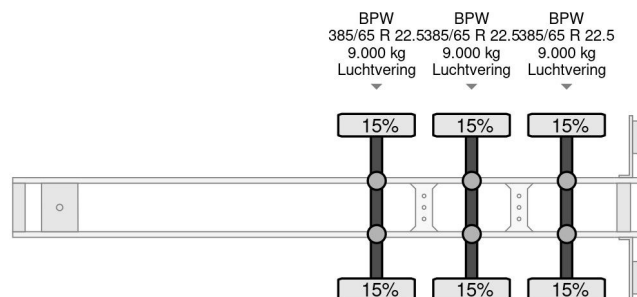

Kögel 4 UNITS - S24 3xBPW 1362x248x275 LxBxH

COMMON

Prix	€ 6.950,- hors TVA
Id	KO202378
Marque	Kögel
Type	4 UNITS - S24 3xBPW 1362x248x275 LxBxH
Année de construction	2017
Chassis	Bâché à rideaux latéraux
Poids maximum	39.000 kg

PROPERTIES

Date première immatriculation	24-01-2017
Numéro d'identification véhicule	WK0S0002400202378
Nombre d'essieux	3
Poids à vide	6.980 kg
Dimensions de la construction (l/b/h)	
Poids de la charge	32.020 kg

Kögel 4 UNITS - S24 3xBPW 1362x248x275 LxBxH

Referentienummer: KO202378

ACCESSOIRES

- Portes arrière
- Système anti-blocage

DESCRIPTION