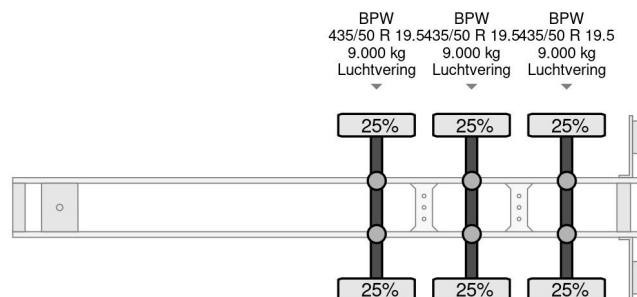

Krone SD 3x BPW - MEGA - 1362x248x300

COMMON

Prix	€ 3.950,- hors TVA
Id	KR465077-2
Marque	Krone
Type	SD 3x BPW - MEGA - 1362x248x300
Année de construction	2010
Chassis	Bâché à rideaux latéraux
Poids maximum	39.000 kg

PROPERTIES

Date première immatriculation	11-05-2010
Date expiration mot	28-06-2023
Plaque d'immatriculation	OR-97-YK
Numéro d'identification véhicule	WKESD000000465077
Nombre d'essieux	3
Poids à vide	7.000 kg
Empattement	891 cm
Dimensions de la construction (l/b/h)	
Poids de la charge	32.000 kg
Longueur	1.388 cm
Largeur	255 cm

ACCESSOIRES

- Portes arrière
- Système anti-blocage

Krone SD 3x BPW - MEGA - 1362x248x300

Referentienummer: KR465077-2

DESCRIPTION